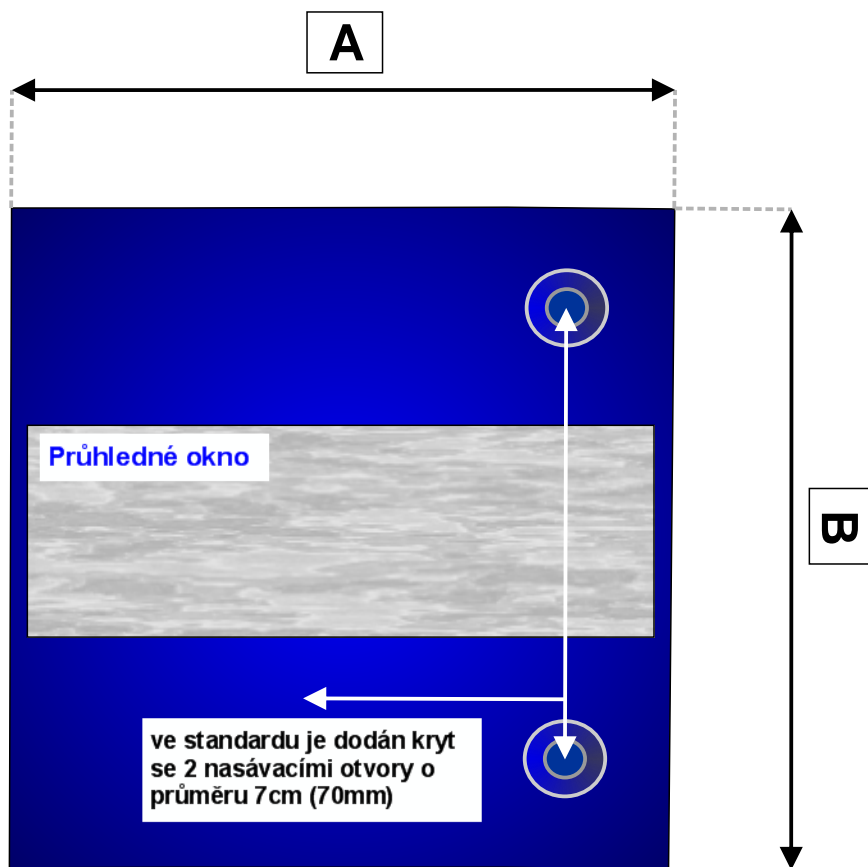

GLC Kryt na čtvercovou nádobu na plastový granulát - OBJEDNÁVKA

VOLITELNÉ: externí upínací pás pro větší jistotu uchycení lze dodat externí pás se suchým zipem pro jistější uchycení krytu na barel

Kryt má ve standardu zabudovanou upínací gumu ve spodní části lemu. Jedná se tedy spíše o pojistku.

Standardní výška lemu je 18 cm; na požádání je možné tuto výšku zvětšit

Požadované rozměry:

A = cm

B = cm

Možné volby:

BEZ průhledného okna Označte křížkem "X"
PŘIDAT externí upínací pás zvolenou variantu
ZVÝŠIT lem z 18cm na: cm

Nasávací otvory:

Jeden 7cm otvor Křížkem "X" vyberte počet
Dva otvory (7cm) standard otvorů - standardně je
dodán kryt se 2 otvory
Zvětšit průměr nasávacího otvoru ze 7cm na: cm

Kontaktní informace:

Jméno