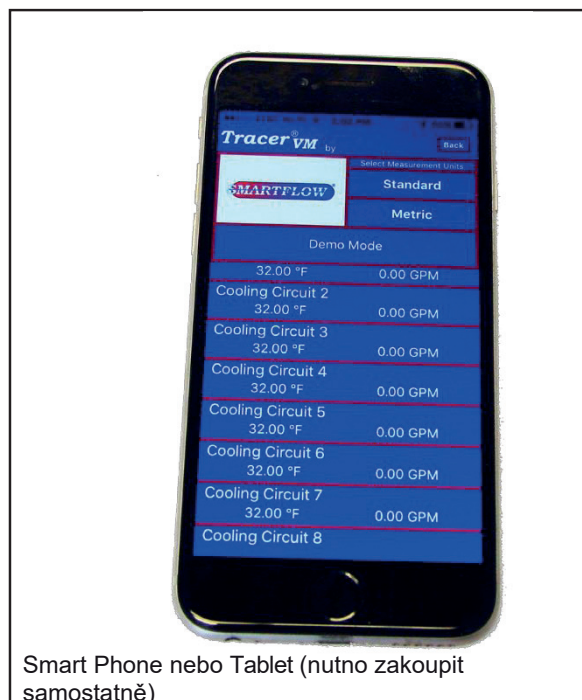

### Obecné informace

Tracer<sub>VM</sub> Bluetooth rozvaděč umožňuje komunikaci se základním modelem průtokoměru Tracer<sub>VM</sub> bez digitálního displeje. Rozvaděč má až 8 vstupů pro Tracer<sub>VM</sub> a může se bezdrátově připojit k tabletu či chytrému telefonu s operačním systémem Android nebo iOS. Aplikaci si lze zdarma stáhnout z App Store a Google Play.

Mobilní zařízení se staženou aplikací mohou komunikovat se všemi Bluetooth rozvaděči v blízkosti, od nichž mohou v reálném čase získávat informace o průtoku a teplotě. Tracer<sub>VM</sub> Bluetooth rozvaděč představuje ekonomičtější alternativu složitějšího monitorovacího zařízení.