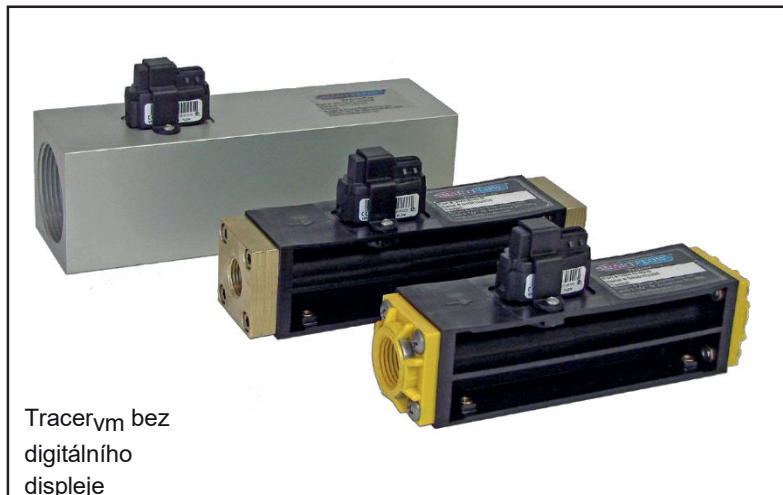

### Obecné informace

Tracer<sub>VM</sub> Bluetooth rozvaděč umožňuje komunikaci se základním modelem průtokoměru Tracer<sub>VM</sub> bez digitálního displeje. Rozvaděč má až 8 vstupů pro Tracer<sub>VM</sub> a může se bezdrátově připojit k tabletu či chytrému telefonu s operačním systémem Android nebo iOS. Aplikaci si lze zdarma stáhnout z App Store a Google Play.

Průtokoměry Tracer<sub>VM</sub> jsou vybaveny analogovými výstupy pro měření teploty a průtoku v průmyslových aplikacích. Pro připojení na chladicí linie jsou k dispozici přípojkové závity 3/8" až 1-1/2" NPT a BSP, a to od průtoků 1–15 l/min až do 10–200 l/min.

Mobilní zařízení se staženou aplikací mohou komunikovat se všemi Bluetooth rozvaděči v blízkosti, od nichž mohou v reálném čase získávat informace o průtoku a teplotě. Tracer<sub>VM</sub> Bluetooth rozvaděč představuje ekonomičtější alternativu složitějšího monitorovacího zařízení.